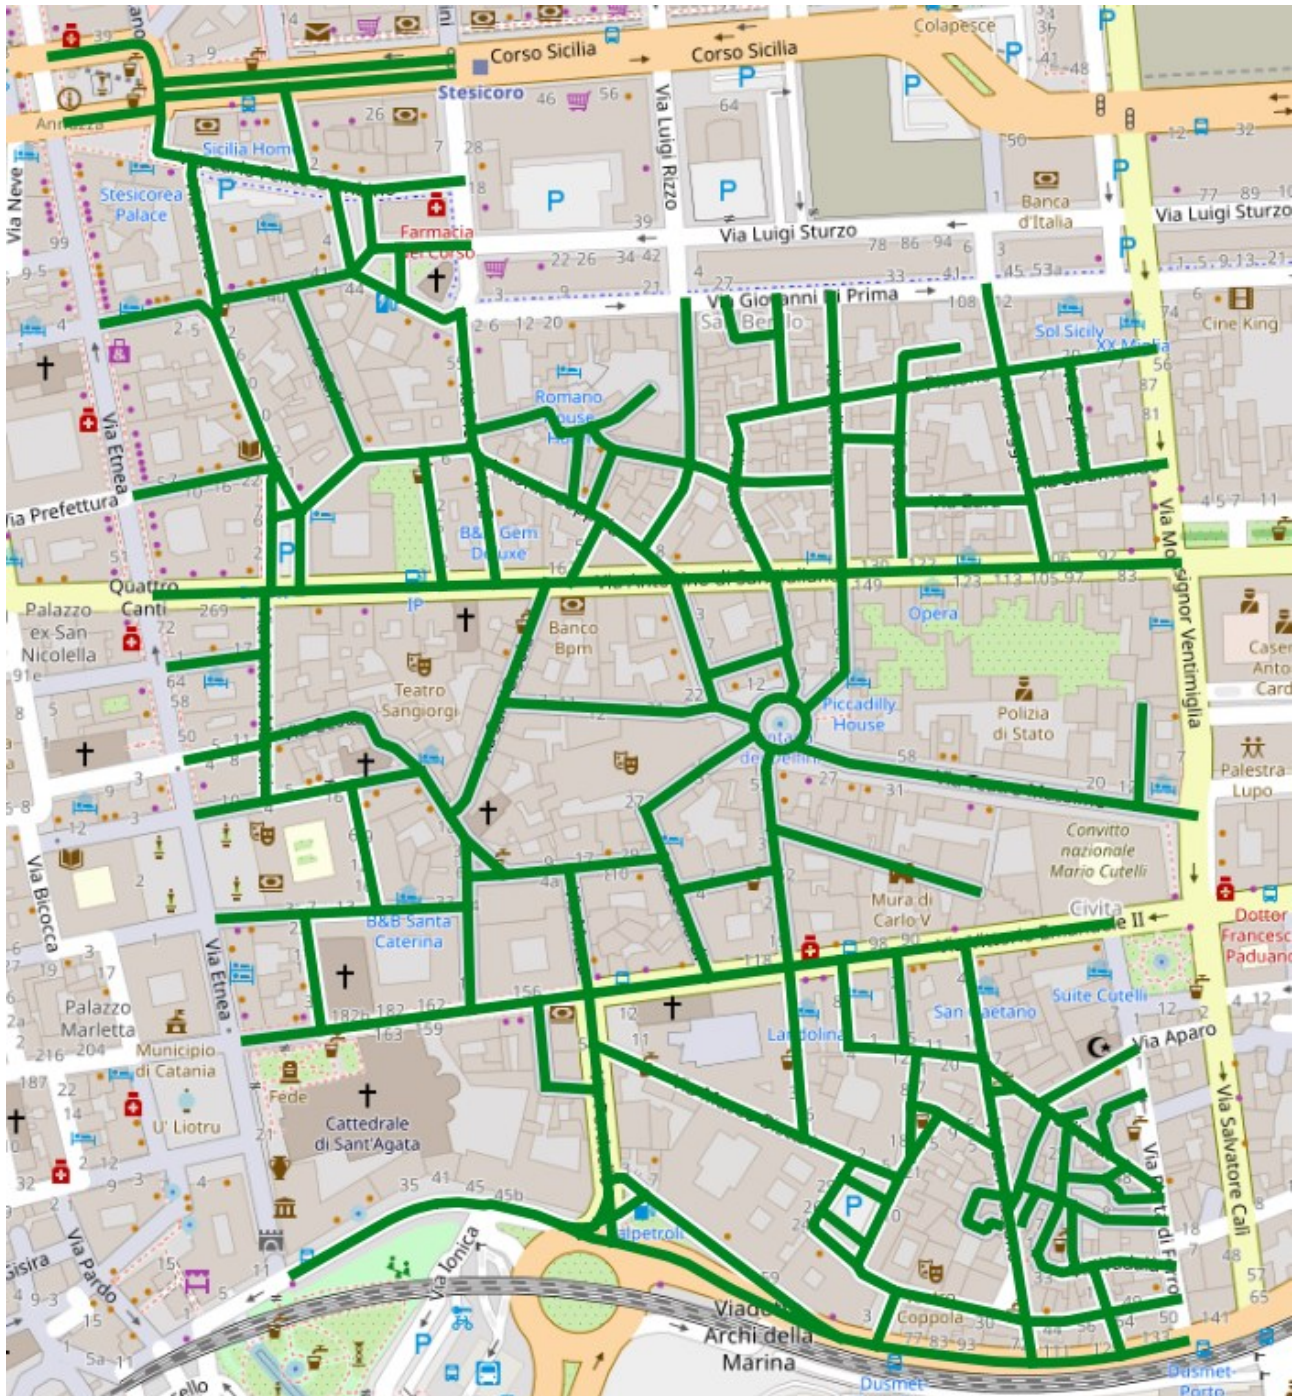

Vicolo della Sfera

Vicolo delle Belle

Vicolo Marmorai