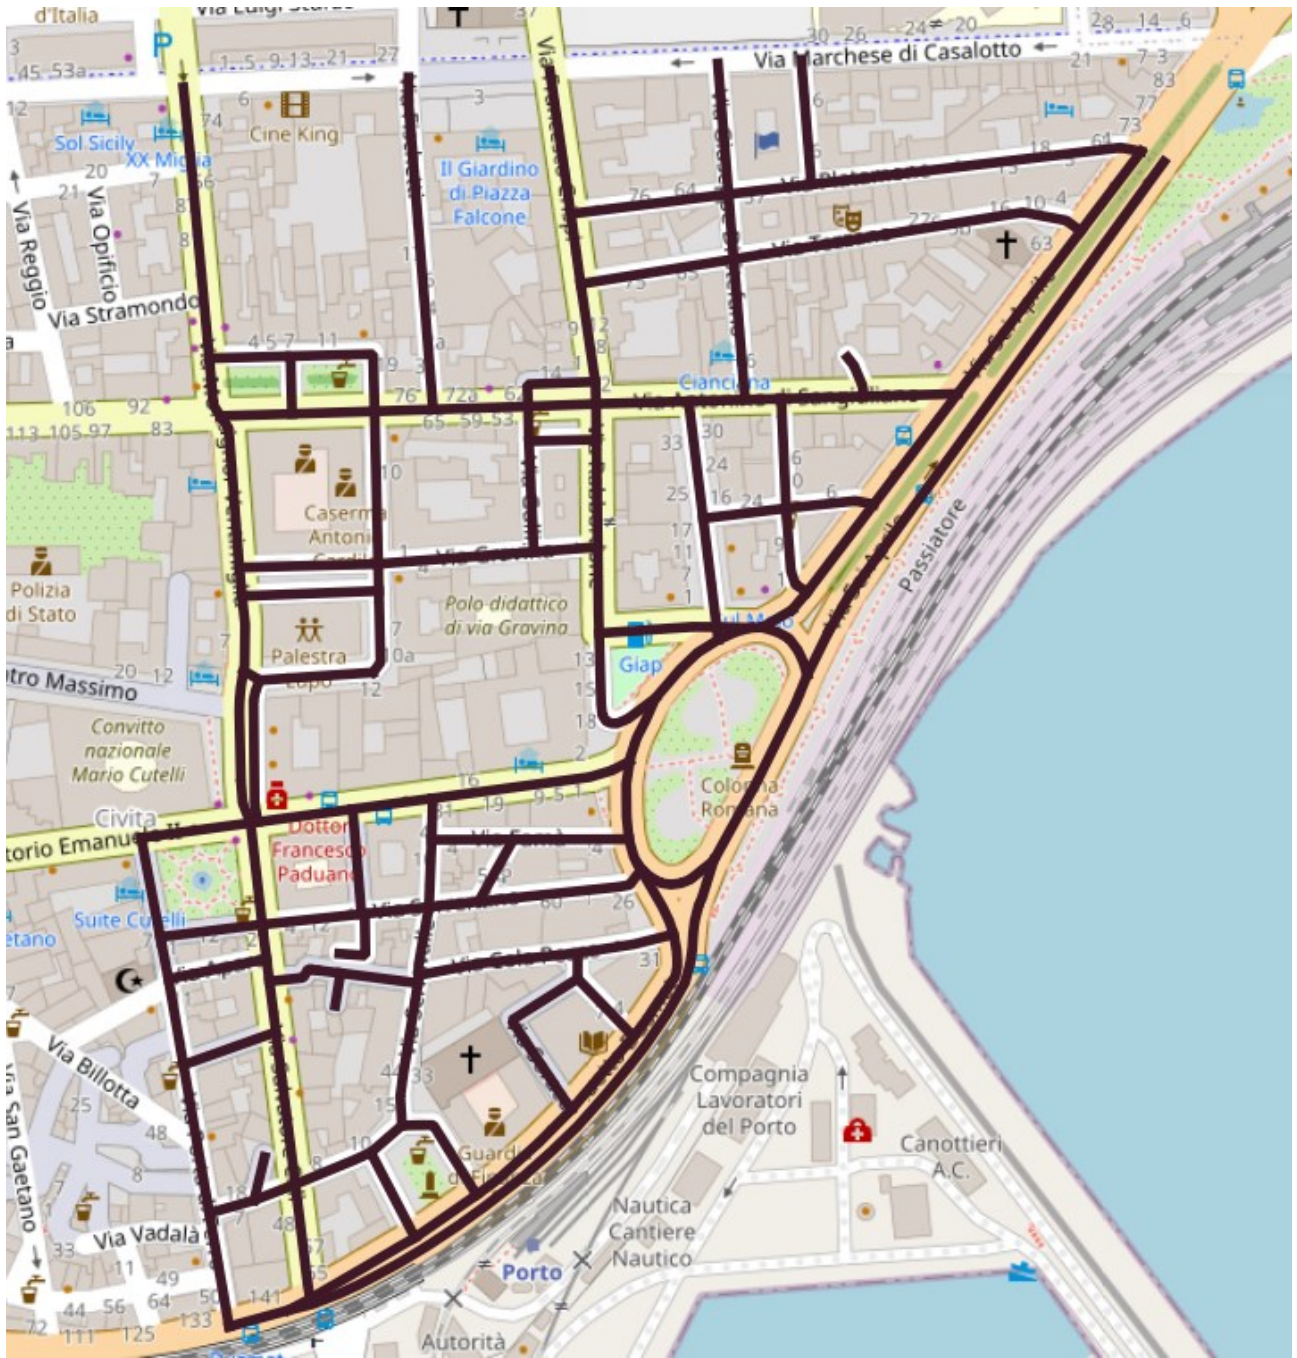

ZONA ROSSA

STEP 9 A

Largo D'Arrigo
Piazza Angelo Majorana
Piazza Cutelli
Piazza dei Martiri
Piazza Gandolfo
Piazza Pietro Lupo
Piazza San Francesco Di Paola
Via Antonio di Sangiuliano (da via VI Aprile a via Monsignor Ventimiglia)
Via Aparo
Via Beato Cardinale Giuseppe Benedetto Dusmet (da Piazza dei Martiri a via porta di Ferro)
Via Cola Pesce
Via Concezione
Via Famà
Via Fischetti (da via de Curtis a via Sangiuliano)
Via Francesco Crispi (da via Antonio Sangiuliano a via Marchese di Casaloto)
Via Giuseppe Di Stefano
Via Giuseppe Terranova
Via Gravina
Via Gulli
Via Litterio
Via Maresca
Via Marinai
Via Misterbianco
Via Monsignor Ventimiglia (da Via Antonio De Curtis a via Vittorio Emanuele II)
Via Pedagoggi
Via Perrone
Via Platamone
Via Porta di Ferro
Via Rabbordone
Via Salvatore Calì
Via Sei Aprile (da via Platamone a piazza dei Martiri)
Via Serravalle
Via Signore Ritrovato
Via Sorace
Via Sorrentino
Via Sottile
Via Spadaccini
Via Tezzano
Via Vittorio Emanuele II (da Piazza dei Martiri a via Porta di Ferro)
Vicolo Antenna
Vicolo Litrico
Vicolo Villarosa
Vicolo Viscuso