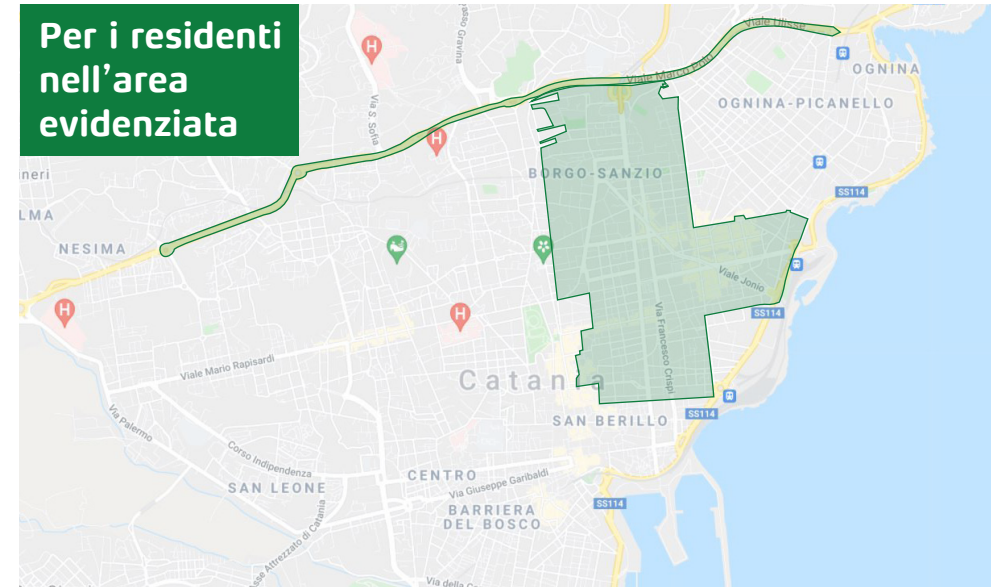

Al servizio dell'Ambiente

Cari Concittadini,
anche l'area Centro di Catania, in parte già votata alla raccolta differenziata, sta avviando l'importante e radicale cambiamento nella gestione dei rifiuti, grazie al nuovo sistema di raccolta "porta a porta", che in modo uniforme interesserà l'intero territorio urbano.

L'Amministrazione comunale di Catania e la società Dusty, vi sosterranno nel passaggio epocale per il benessere della città.

Per guidarvi in questa trasformazione sarà di aiuto il **nuovo calendario settimanale di raccolta in vigore dal 21 febbraio 2022** che, in modo semplice e chiaro, riporta le regole e gli orari da seguire per fare correttamente la raccolta differenziata senza difficoltà.

Affinché le bellezze di Catania non vengano più deturpate e per consentire anche ai turisti di vivere la città nella sua versione notturna, **il sabato sera non dovranno più essere esposti i rifiuti**, così da godere del patrimonio artistico di cui la città è ricca.

Per far risorgere Catania, si rende necessaria la collaborazione di ogni cittadino perché una buona partenza e il successo della svolta che stiamo per intraprendere, saranno motivo di orgoglio e soddisfazione per tutti.

Saremo tutti noi i veri protagonisti di questa "rivoluzione culturale", nel bene di Catania.

ANDREA BARRESI

Assessore Ecologia e Ambiente

SALVO POGLIESE

Sindaco di Catania

**Per i residenti
nell'area
evidenziata**

Da rete fissa

800 164 722

Da cellulare

095 293 85 20

**Per informazioni, segnalazioni, suggerimenti, reclami,
ritiro gratuito ingombranti e apparecchiature elettriche ed
elettroniche, servizio di raccolta differenziata porta a porta.**

**Il Numero Verde è attivo
dal lunedì al venerdì dalle ore 08:30 alle ore 17:00.**

Per effettuare segnalazioni o avere informazioni
visita anche il sito **www.dusty.it/catania**
o scarica l'App Dusty (per iOS e Android)