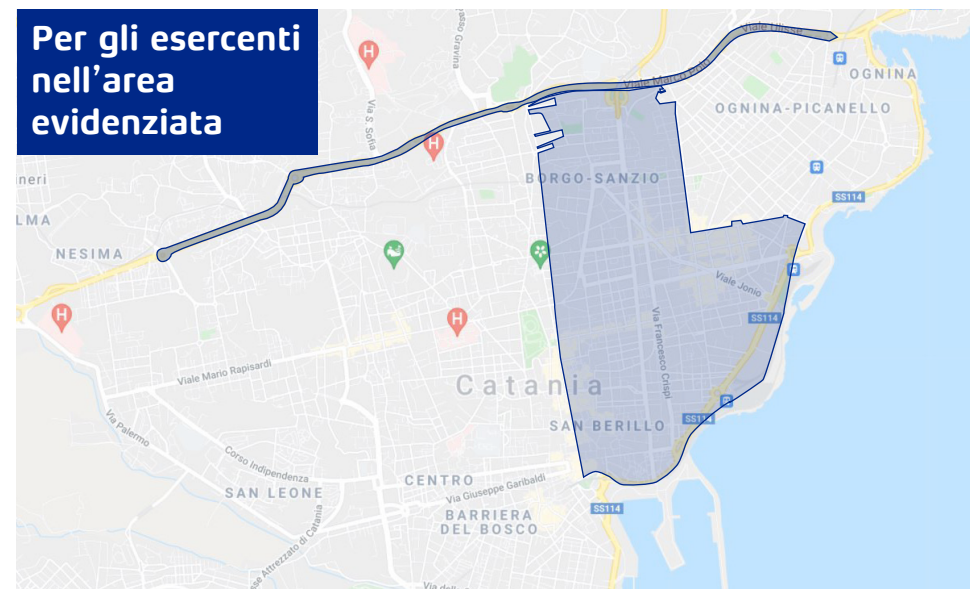

Segui DUSTY sui canali social

Cari Concittadini,
anche l'area Centro di Catania, in parte già votata alla raccolta differenziata, sta avviando l'importante e radicale cambiamento nella gestione dei rifiuti, grazie al nuovo sistema di raccolta "porta a porta", che in modo uniforme interesserà l'intero territorio urbano.

L'Amministrazione comunale di Catania e la società Dusty, vi sosterranno nel passaggio epocale per il benessere della città.

Per guidarvi in questa trasformazione sarà di aiuto il **nuovo calendario settimanale di raccolta in vigore dal 21 febbraio 2022** che, in modo semplice e chiaro, riporta le regole e gli orari da seguire per fare correttamente la raccolta differenziata senza difficoltà.

Affinché le bellezze di Catania non vengano più deturpate e per consentire anche ai turisti di vivere la città nella sua versione notturna, **il sabato sera non dovranno più essere esposti i rifiuti**, così da godere del patrimonio artistico di cui la città è ricca.

Per far risorgere Catania, si rende necessaria la collaborazione di ogni cittadino perché una buona partenza e il successo della svolta che stiamo per intraprendere, saranno motivo di orgoglio e soddisfazione per tutti.

Saremo tutti noi i veri protagonisti di questa "rivoluzione culturale", nel bene di Catania.

ANDREA BARRESI

Assessore Ecologia e Ambiente

SALVO POGLIESE

Sindaco di Catania

**Per gli esercenti
nell'area
evidenziata**

Da rete fissa

800 164 722

Da cellulare

095 293 85 20

**Per informazioni, segnalazioni, suggerimenti, reclami,
ritiro gratuito ingombranti e apparecchiature elettriche ed
elettroniche, servizio di raccolta differenziata porta a porta.**

**Il Numero Verde è attivo
dal lunedì al venerdì dalle ore 08:30 alle ore 17:00.**

Per effettuare segnalazioni o avere informazioni
visita anche il sito **www.dusty.it/catania**
o scarica l'App Dusty (per iOS e Android)